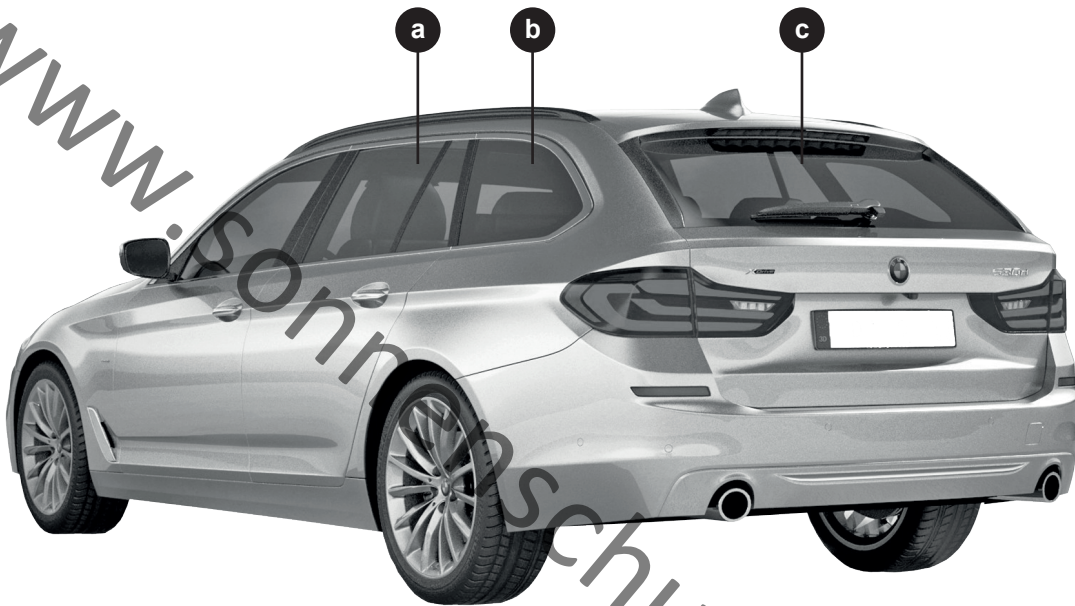

D MONTAGEANLEITUNG

SONNIBOY
ClimAir

GB INSTALLATION INSTRUCTIONS **ES** INSTRUCCIONES DE MONTAJE **F** INSTRUCTIONS DE MONTAGE

I MANUALE DI INSTALLAZIONE **NL** INSTRUCTIES VOOR DE INSTALLATIE **DK** INSTALLATIONSVEJLEDNING

BMW 5er Touring G31 (2018-)

Artikel Nummer: CLI0078448ABC

2 x **a**

2 x **b**