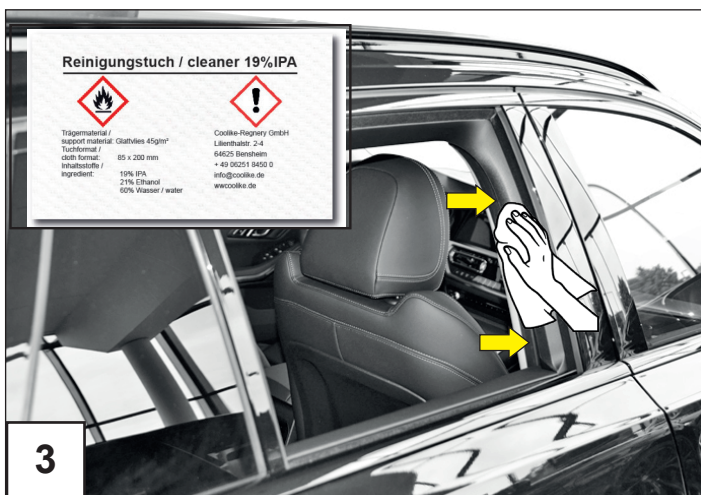

D MONTAGEANLEITUNG

1. **GB** INSTALLATION INSTRUCTIONS   **ES** INSTRUCCIONES DE MONTAJE   **F** INSTRUCTIONS DE MONTAGE
   I MANUALE DI INSTALLAZIONE   **NL** INSTRUCTIES VOOR DE INSTALLATIE   **DK** INSTALLATIONSVEJLEDNING

Bilder dienen zur Illustration.   pictures serve to illustrate.

1. **DK** INSTALLATIONSVEJLEDNING   **CZ** POKYNY K INSTALACI   **PL** INSTRUKCJE MONTAŻU
   RU ИНСТРУКЦИИ ПО УСТАНОВКЕ   **HU** BESZERELÉSI ÚTMUTATÓ

www.climair.de