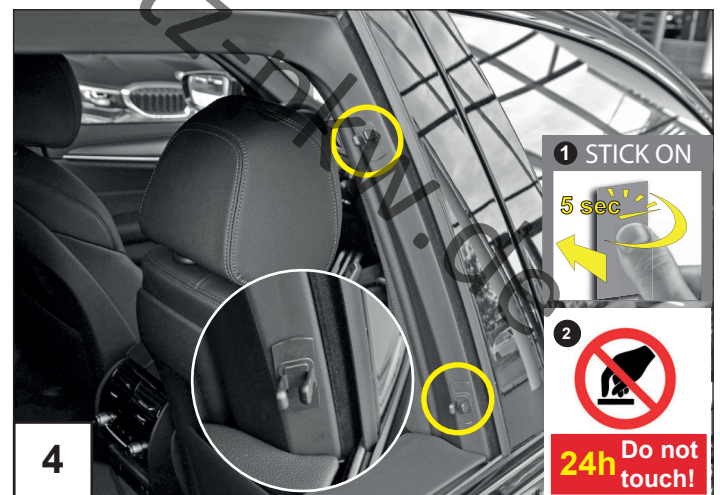

D MONTAGEANLEITUNG

1. **GB** INSTALLATION INSTRUCTIONS   **ES** INSTRUCCIONES DE MONTAJE   **F** INSTRUCTIONS DE MONTAGE
   I MANUALE DI INSTALLAZIONE   **NL** INSTRUCTIES VOOR DE INSTALLATIE   **DK** INSTALLATIONSVEJLEDNING

Bilder dienen zur Illustration.   pictures serve to illustrate.

1. **DK** INSTALLATIONSVEJLEDNING   **CZ** POKYNY K INSTALACI   **PL** INSTRUKCJE MONTAŻU
   RU ИНСТРУКЦИИ ПО УСТАНОВКЕ   **HU** BESZERELÉSI ÚTMUTATÓ

www.climair.de